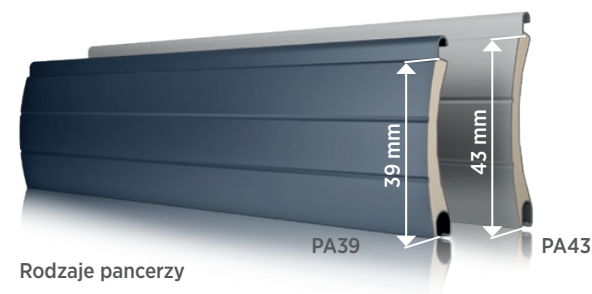

Rodzaje pancerzy

Pancerz PA39 – max. pow. 6 m², max szer. – 3200 mm,
Pancerz PA43 – max. pow. 9 m², max szer. – 3300 mm.