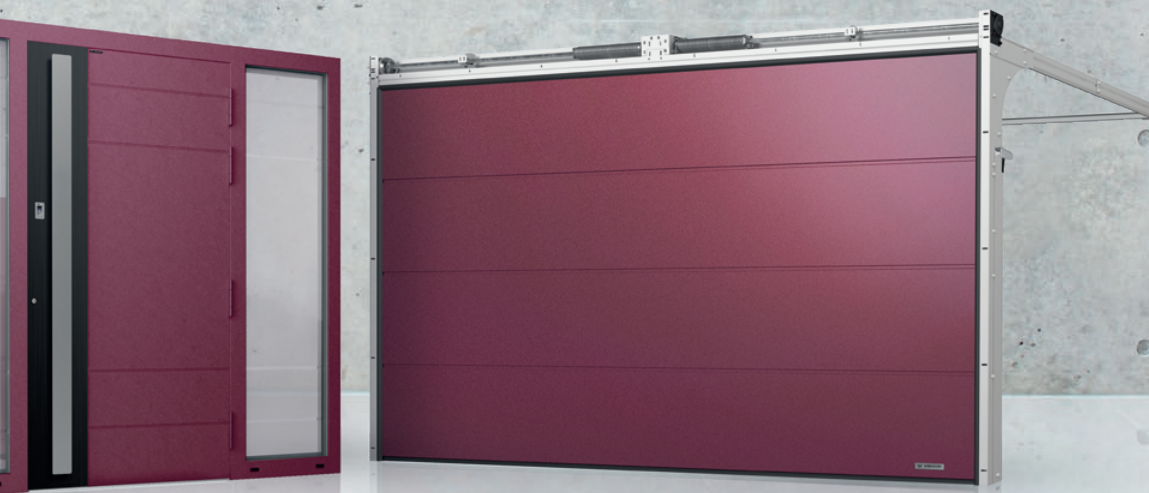

Poznaj 10 powodów, by wybrać okna PVC WIŚNIEWSKI

1.

Wszystkie okna PVC WIŚNIEWSKI zaprojektowane i produkowane z najlepszych profili VEKA w klasie A z okuciami Maco

2.

Najnowocześniejszy zgrzew bezwyżywkowy V-Perfect – połączenia profili niemal niewidoczne dla oczu

3.

Zasuwnica hakowa w drzwiach tarasowych HST w standardzie

4.

Komplet stolarki od jednego producenta - spójny wzorniczo i funkcjonalnie zestaw okna PVC z bramą, drzwiami i ogrodzeniem WIŚNIEWSKI

5.

16 autorskich kolorów strukturalnych z metalicznym efektem 3D w kolekcji Home Inclusive 2.0

6.

Profile barwione w masie i uszczelki w trzech kolorach dla idealnego efektu wizualnego

7.

Siedmioletnia gwarancja na okna PVC – dla Twojego spokoju i pewności

8.

Niemal 30-letnie doświadczenie marki WIŚNIEWSKI w produkcji wymagających okien aluminiowych

9.

Atrakcyjne finansowanie w systemie ratalnym przy udziale Credit Agricole

10.

Nieograniczona personalizacja – stwórz swoje okno PVC WIŚNIEWSKI made to measure, na wymiar swoich potrzeb