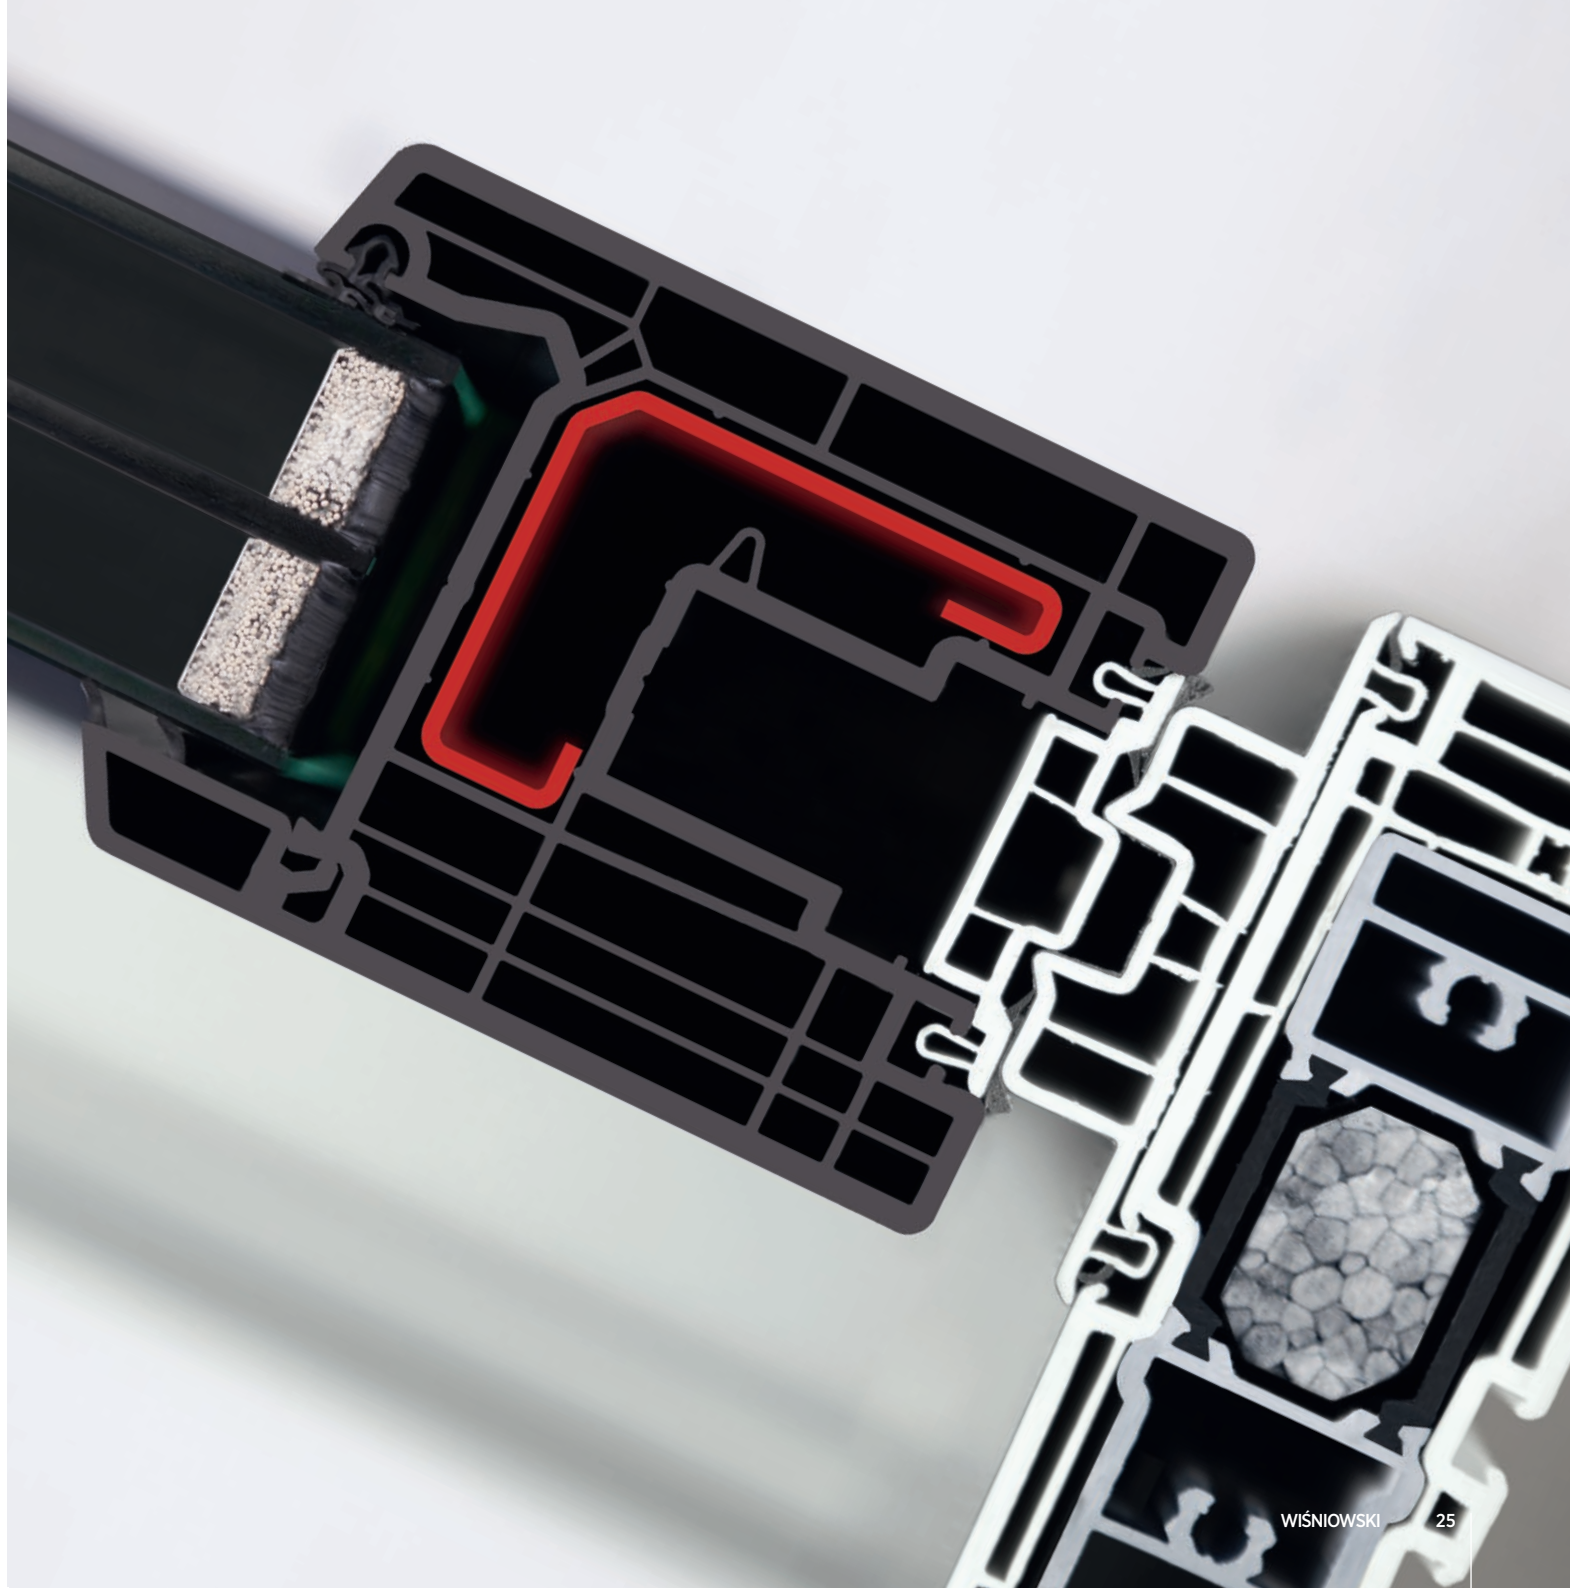

PRIMO HST-82

7

82 mm

2

alumiowe w ramie
dwukomorowy 4/18/4/18/4
 $U_g=0,5 \text{ W/m}^2\text{K}$
podnosząco-przesuwne,
zasuwnica hakowa

SECURITY 2, schemat A i C

alumiowa