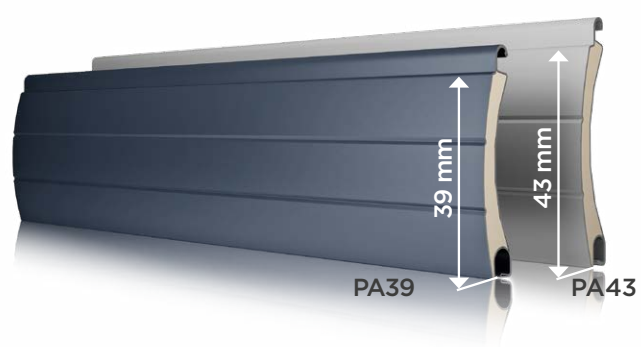

Rodzaje **PANCERZY**

Pancerz bez perforacji zapewnia pełną izolację od wiatru i słońca. Natomiast wersja perforowana po rozszczelnieniu umożliwia wentylację pomieszczenia przy zasuniętej roletcie. Perforacje pozwalają dodatkowo na delikatne doświetlenie wnętrza domu.

Rodzaje pancerzy

Pancerz PA39 – max. pow. 6 m², max szer. – 3200 mm,
Pancerz PA43 – max. pow. 9 m², max szer. – 3300 mm.