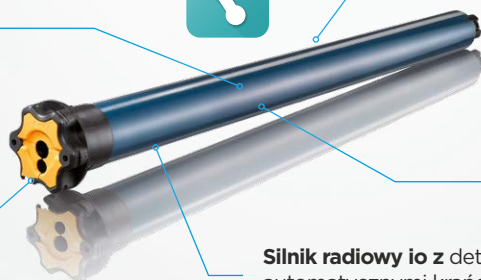

Wyposażenie rolet zewnętrznych

Automatyka **PREMIUM** Somfy

Silnik kablony z detekcją przeszkód
(Somfy Solus P&P VVF)

Silnik kablony z mechanicznymi
krańcówkami (Somfy Solus 2PA)