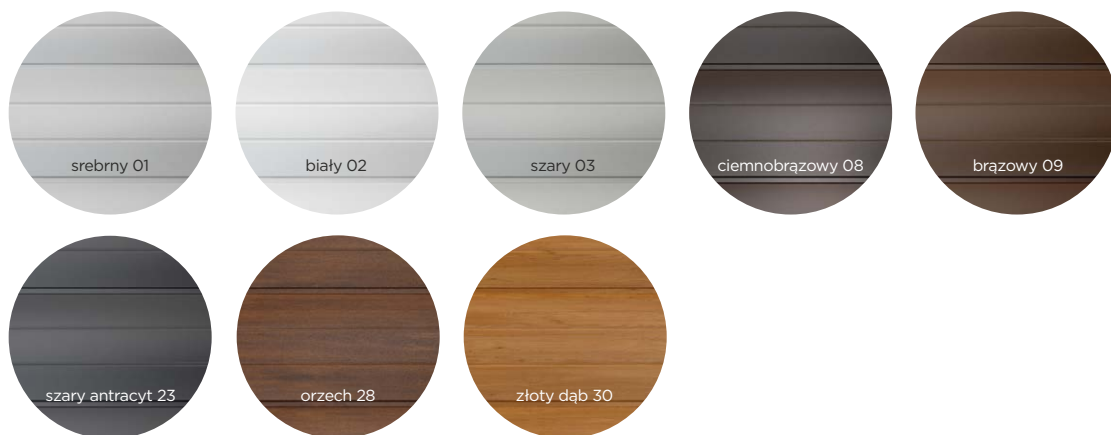

Kolorystyka

Oprócz typu rolet, możesz wybrać odpowiedni kolor, który będzie pasował do okien w Twoim domu. Rolety PROTECTA WIŚNIEWSKI mogą być wykonane w aż 22 wersjach kolorystycznych. Skorzystaj również z dodatkowych opcji wyposażenia i wykonania – by jeszcze bardziej dopasować je do swoich potrzeb.

Pancerze rolet