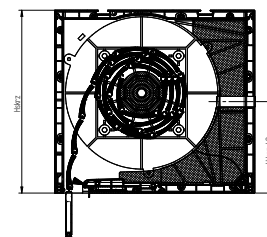

■ Skrzynka prosta z nawiewnikiem