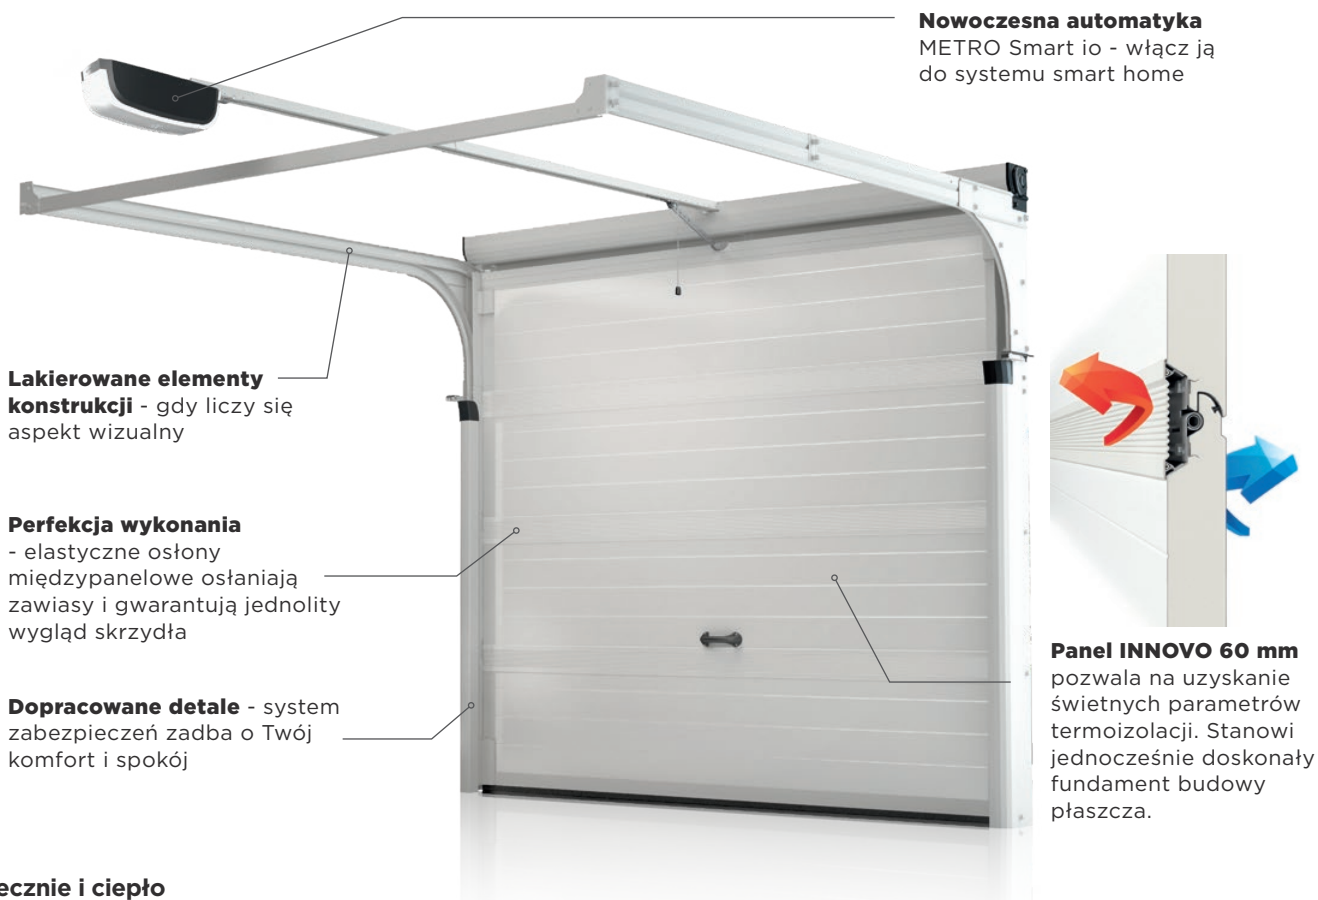

Bezpieczeństwo w wymiarze ekskluzywnym

Klasa **exclusive**

PRIME to ekskluzywna brama segmentowa nowej generacji. Jej projekt oparty został na idei: każdy szczegół ma znaczenie. Dzięki przywiązaniu do detali w Twoje ręce trafia jedyny tego typu produkt. Pełen wyjątkowych rozwiązań, unikalnych elementów, niezrównany wzorniczo i technologicznie. Garaż przestaje być już tylko miejscem do przechowywania - to część domu, o którą zadbasz, wybierając bramę PRIME.

Dla programu
Czyste Powietrze

Nowoczesna automatyka
METRO Smart io - włącz ją do systemu smart home

Lakierowane elementy konstrukcji - gdy liczy się aspekt wizualny

Perfekcja wykonania
- elastyczne osłony międzypanelowe osłaniają zawiasy i gwarantują jednolity wygląd skrzydła

Dopracowane detale - system zabezpieczeń zadba o Twój komfort i spokój