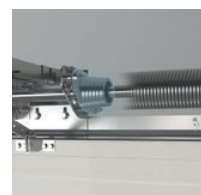

Zintegrowane zabezpieczenia przed pęknięciem sprężyn. Gwarancja bezpieczeństwa.