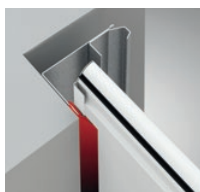

Panele o grubości 40 mm z wypełnieniem z pianki poliuretanowej

Aplikacje ozdobne
- możliwość personalizacji bramy

Jakość godna zaufania

Dwulistkowa uszczelka obwodowa

Ciche łożyskowane rolki prowadzące - zapewniają ciche prowadzenie skrzydła.