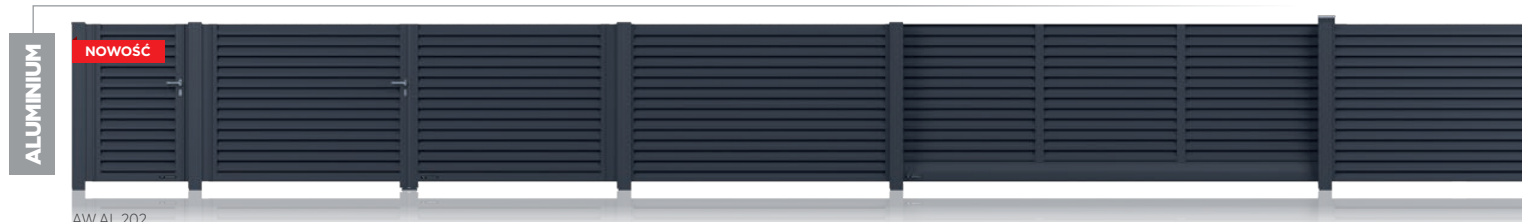

Podkreśl swoją przestrzeń

Nowoczesny **design**

- 8 wzorów.
- Doskonałe, gdy chcesz podnieść prywatność swojej posesji.
- Ogradzenia stalowe zabezpieczamy w systemie DUPLEX. To wysoka trwałość potwierdzona 10-letnią gwarancją antykorozyjną.

Certyfikat CE -
bezpieczeństwo

AW.AL.202