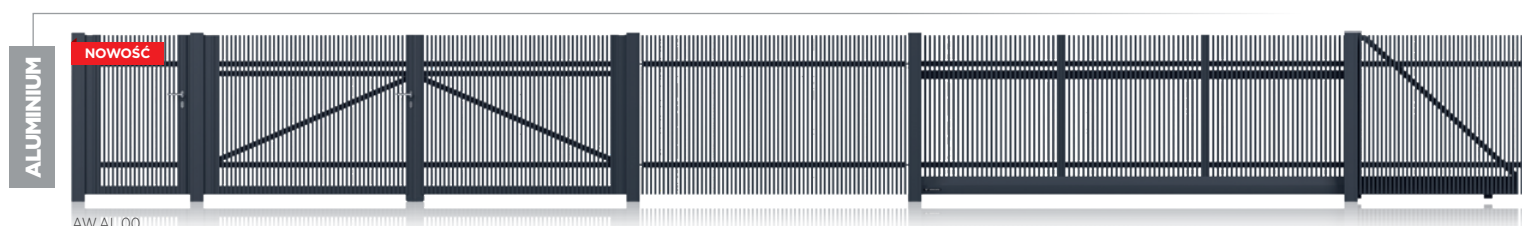

# Ponadczasowa klasyka

Design oparty na  
**pionowych liniach**

Certyfikat CE -  
**bezpieczeństwo**

- 15 wzorów.
- Idealne, gdy szukasz czegoś ponadczasowego.
- Klasyczna forma idealnie współgra z otoczeniem. Podkreśl piękno domu lub ogrodu i otwórz się nieco bardziej na otoczenie.