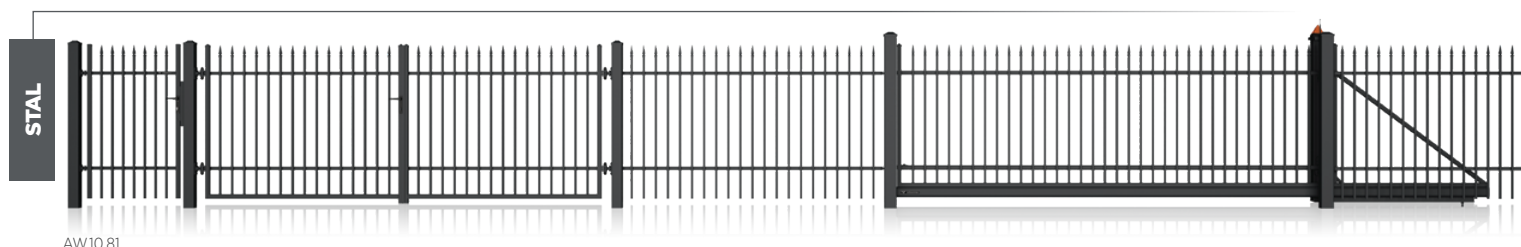

Kolekcja VARIO

sprawdzona klasyka

To połączenie klasycznego wzornictwa i funkcjonalności: przęsła ozdobione są klasycznymi ornamentami i zbudowane z prostych elementów. Groty to nie tylko elegancki dodatek, ale również element podnoszący bezpieczeństwo posesji.

AW.10.81