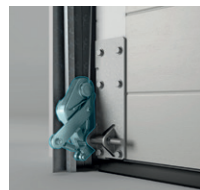

Protezione integrata contro la rottura delle molle. Garanzia di sicurezza.

Protezione in caso di rottura del cavo - standard per portoni con una superficie da 9 m².

Protezione da sovraccarico - se il portone incontra un ostacolo si ferma e si ritrae.