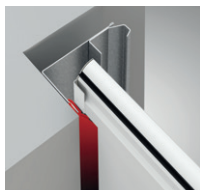

Migliore nello standard

classe **standard**

UniPro è un portone universale, adatto sia per garage domestici che indipendenti. Scegli tra ben 5 tipi delle doghe dei pannelli, quattro strutture, vetrate, centinaia di colori, vari tipi di costruzioni e ben 44 impiallacciature. Grazie al suo design semplice e collaudato, è affidabile e facile da installare, e questo ti farà risparmiare molto tempo e denaro.

Efficienza
energetica

Disponibile in versione manuale e automatica

con azionamento METRO Smart io, MOTO io o SPARK - scegli la versione che fa per te

Resistenza per anni

- costruzione in lamiera di acciaio zincata di alta qualità

Pannelli dello spessore di 40 mm

con imbottitura in schiuma poliuretano

Applicazioni decorativi

- possibilità di personalizzare il portone

Qualità affidabile

Guarnizione perimetrale a doppio labbro.