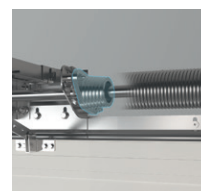

Protezione integrata contro la rottura delle molle. Garanzia di sicurezza.