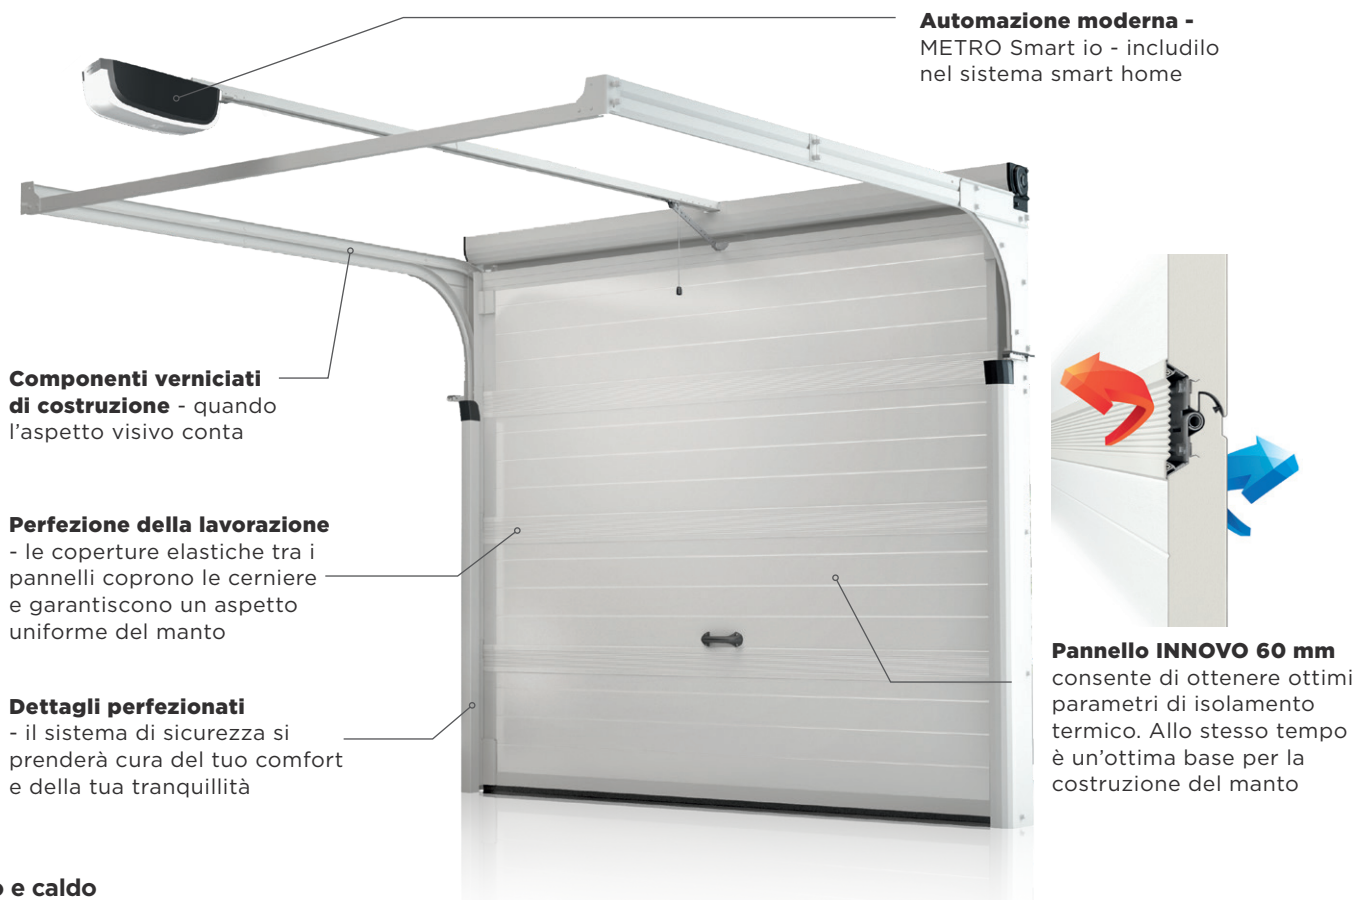

Sicurezza in esclusiva

Classe **exclusive**

PRIME è un portone sezionale esclusivo di nuova generazione. Il suo design si basa sull'idea: ogni dettaglio è importante. Grazie all'attenzione ai dettagli, riceverai un prodotto unico nel suo genere. Ricco di soluzioni eccezionali, elementi unici, insuperabili per design e tecnologia. Il garage non è più solo un ripostiglio - questa è la parte della casa di cui ti occuperai scegliendo il portone PRIME.

Efficienza
energetica

Componenti verniciati di costruzione - quando l'aspetto visivo conta

Perfezione della lavorazione - le coperture elastiche tra i pannelli coprono le cerniere e garantiscono un aspetto uniforme del manto

Dettagli perfezionati - il sistema di sicurezza si prenderà cura del tuo comfort e della tua tranquillità

Automazione moderna - METRO Smart io - includilo nel sistema smart home