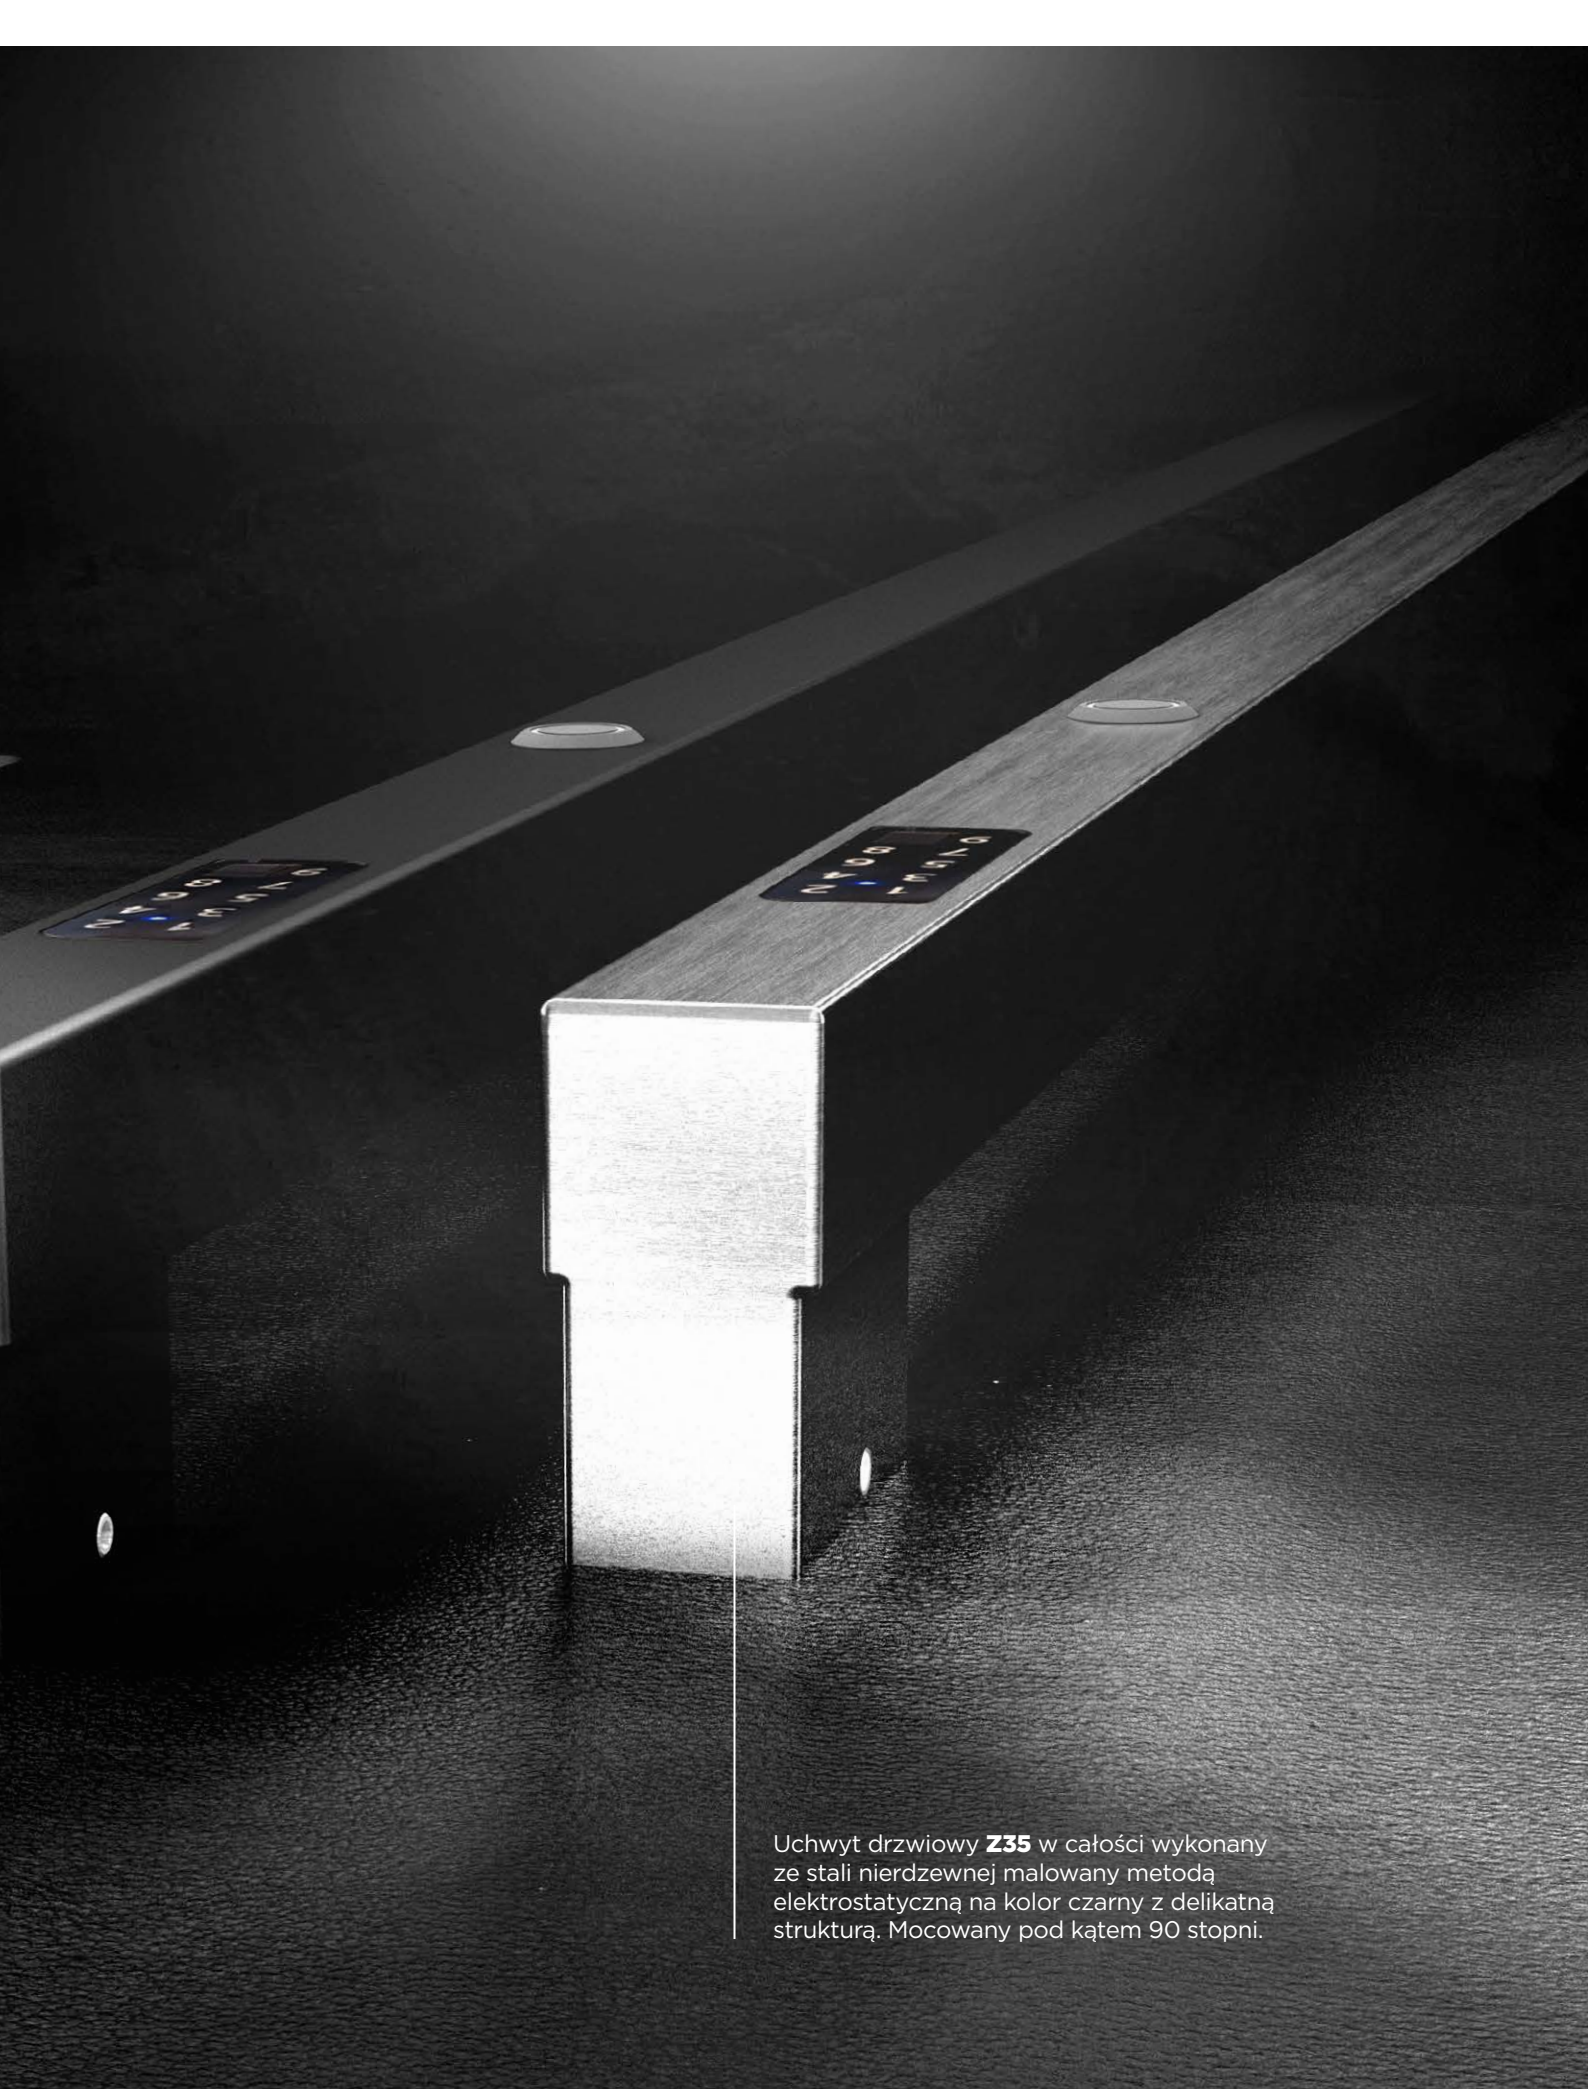

PIRUE

Klasyka w nowoczesnym wydaniu

Uchwyt drzwiowy kieszeniowy **KA1**
wykonany całościowo z aluminium.
Wpuszczony w poszycie skrzydła.

Uchwyt drzwiowy **Z35** w całości wykonany ze stali nierdzewnej malowany metodą elektrostatyczną na kolor czarny z delikatną strukturą. Mocowany pod kątem 90 stopni.