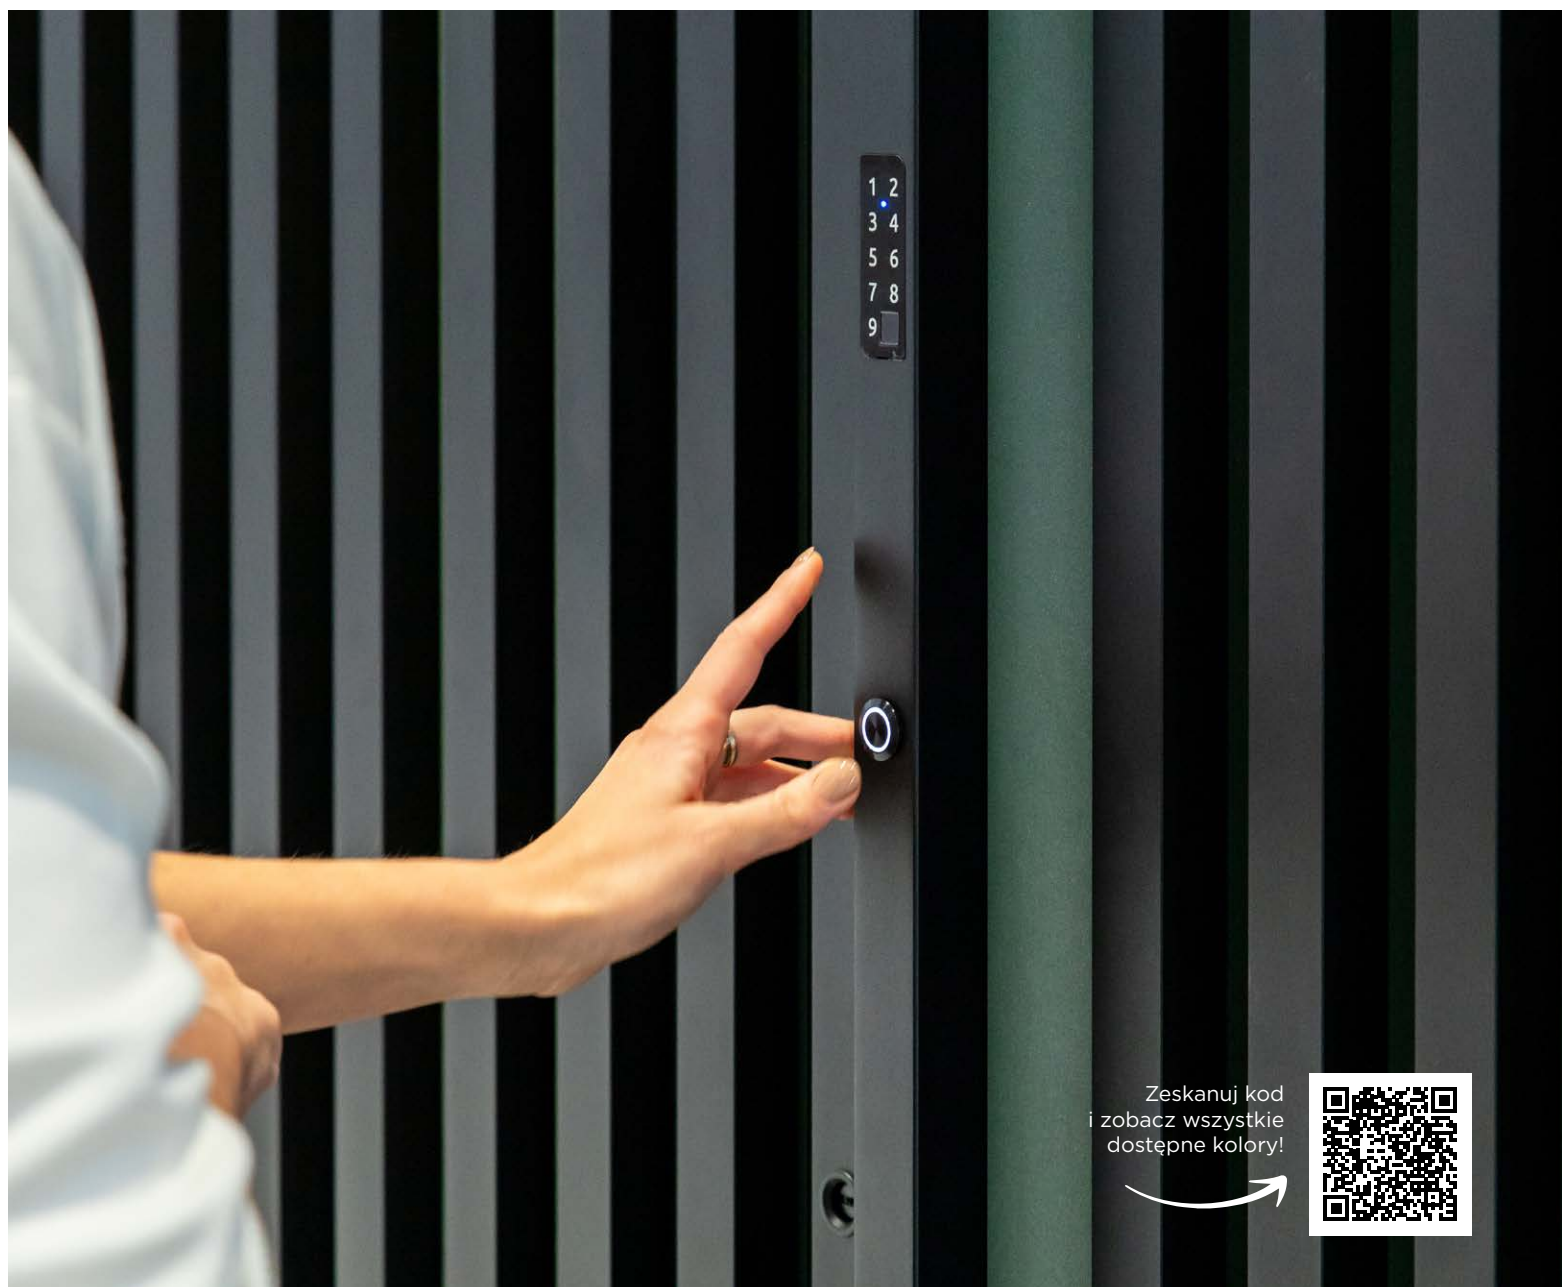

PIRUE

Klasyka w nowoczesnym wydaniu

Uchwyt drzwiowy kieszeniowy **KA1**
wykonany całościowo z aluminium.
Wpuszczony w poszycie skrzydła.

Uchwyt drzwiowy **Z35** w całości wykonany ze stali nierdzewnej malowany metodą elektrostatyczną na kolor czarny z delikatną strukturą. Mocowany pod kątem 90 stopni.