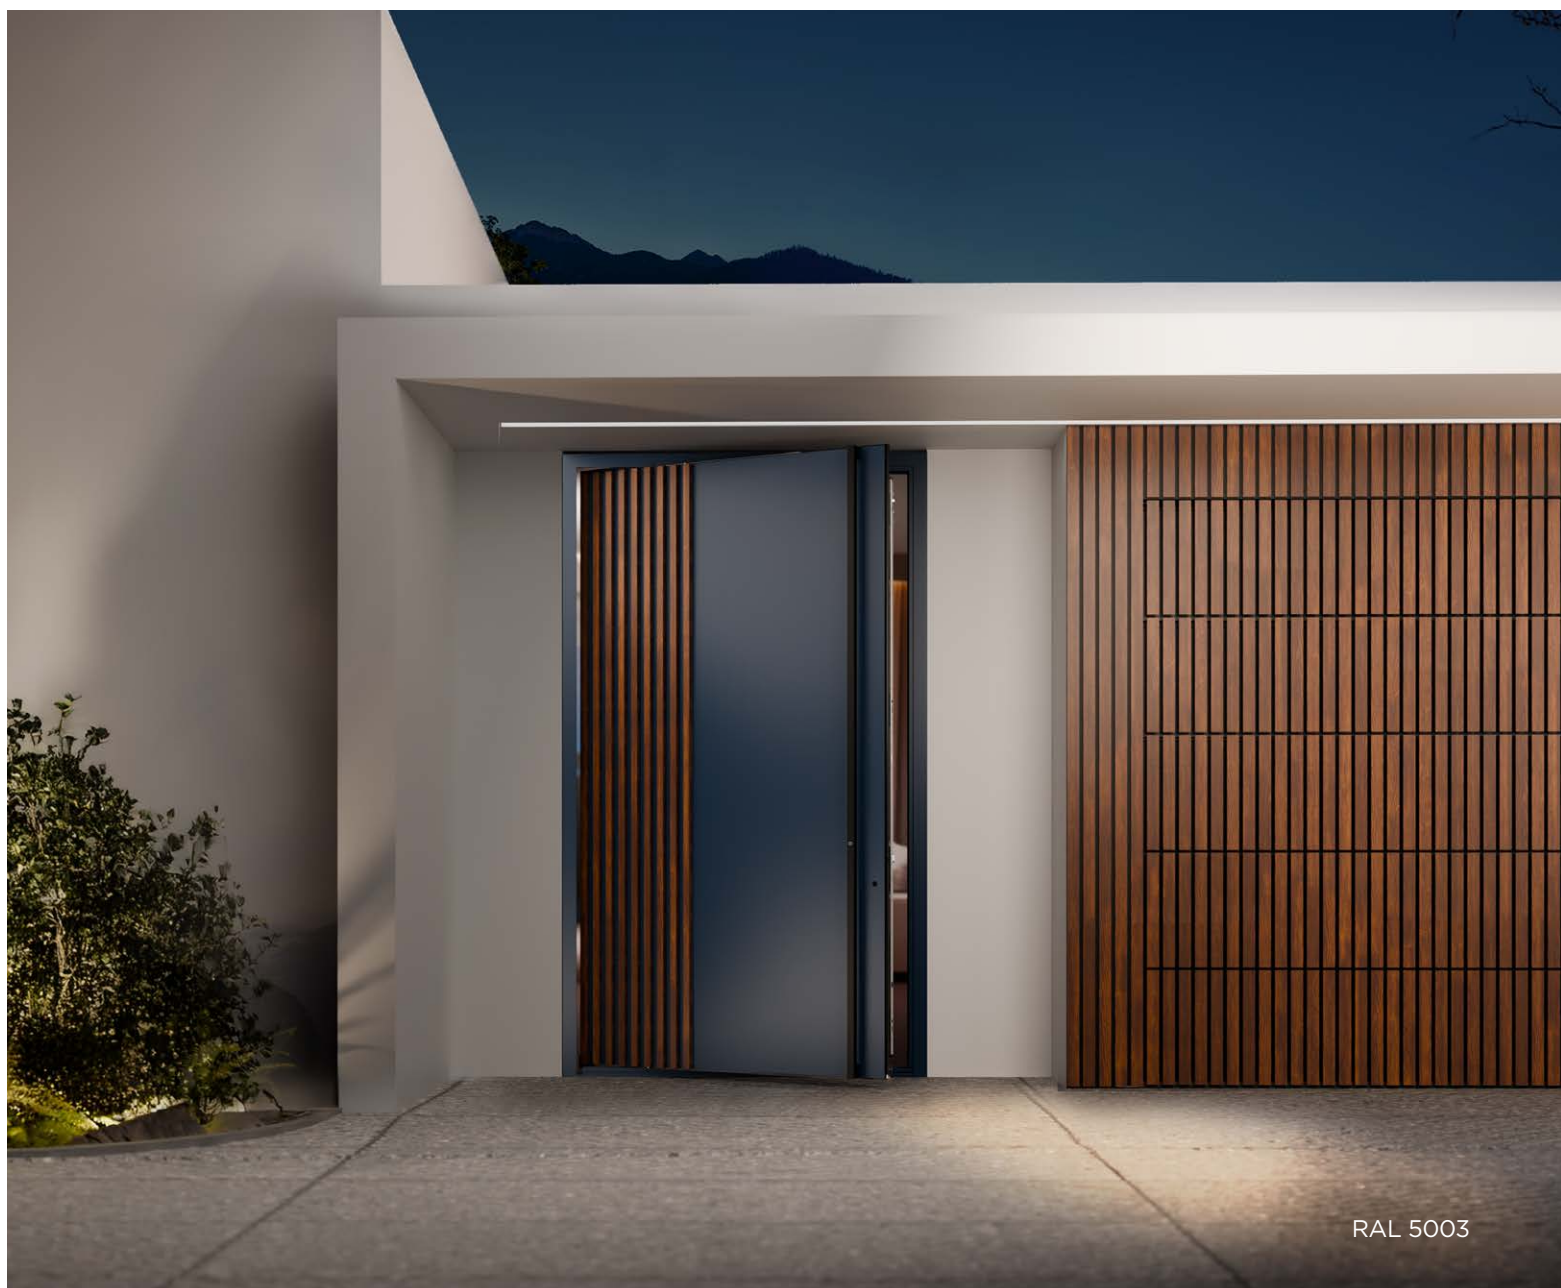

RAL 6027

RAL 5018

Sable Noir 2100

RAL 5003