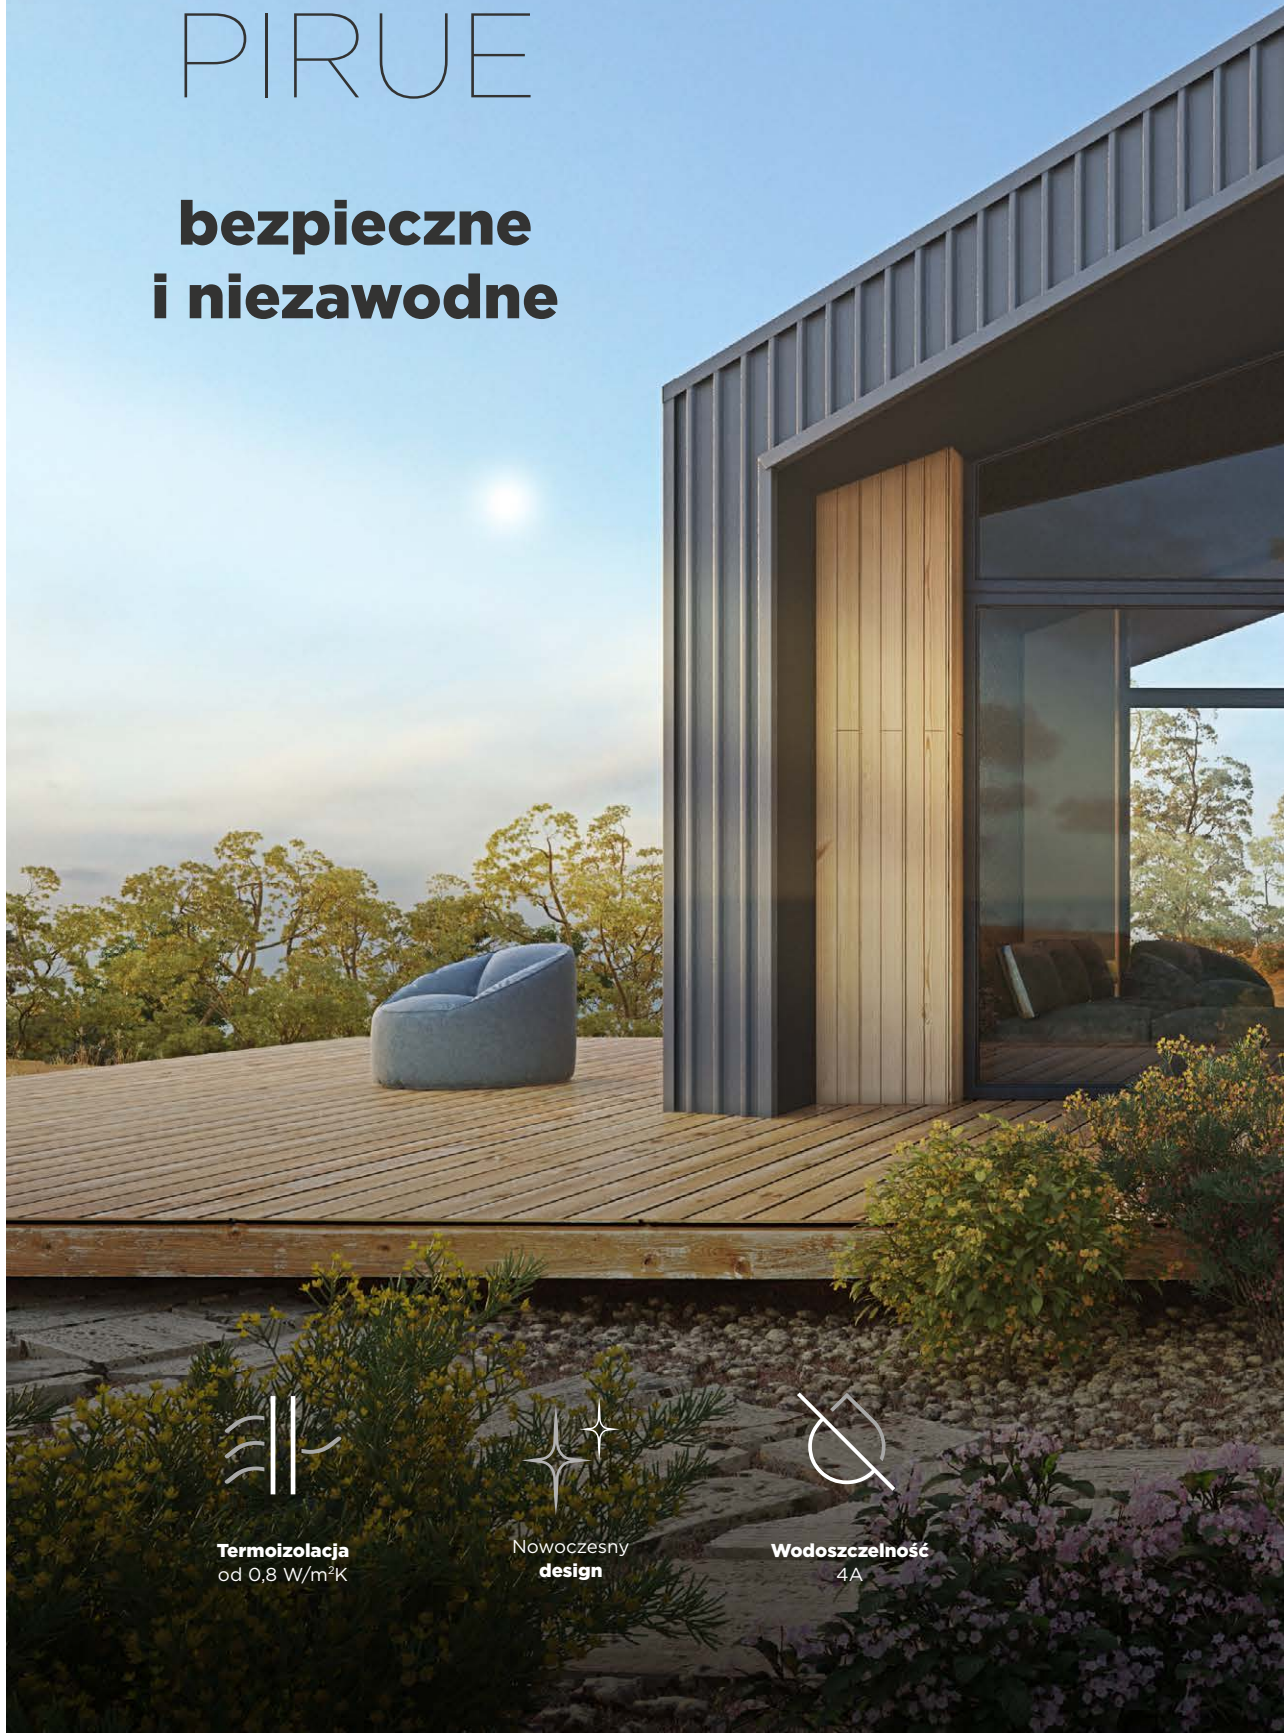

PIRUE

**bezpieczne
i niezawodne**

Termoizolacja
od 0,8 W/m²K

**Nowoczesny
design**

Wodoszczelność
4A