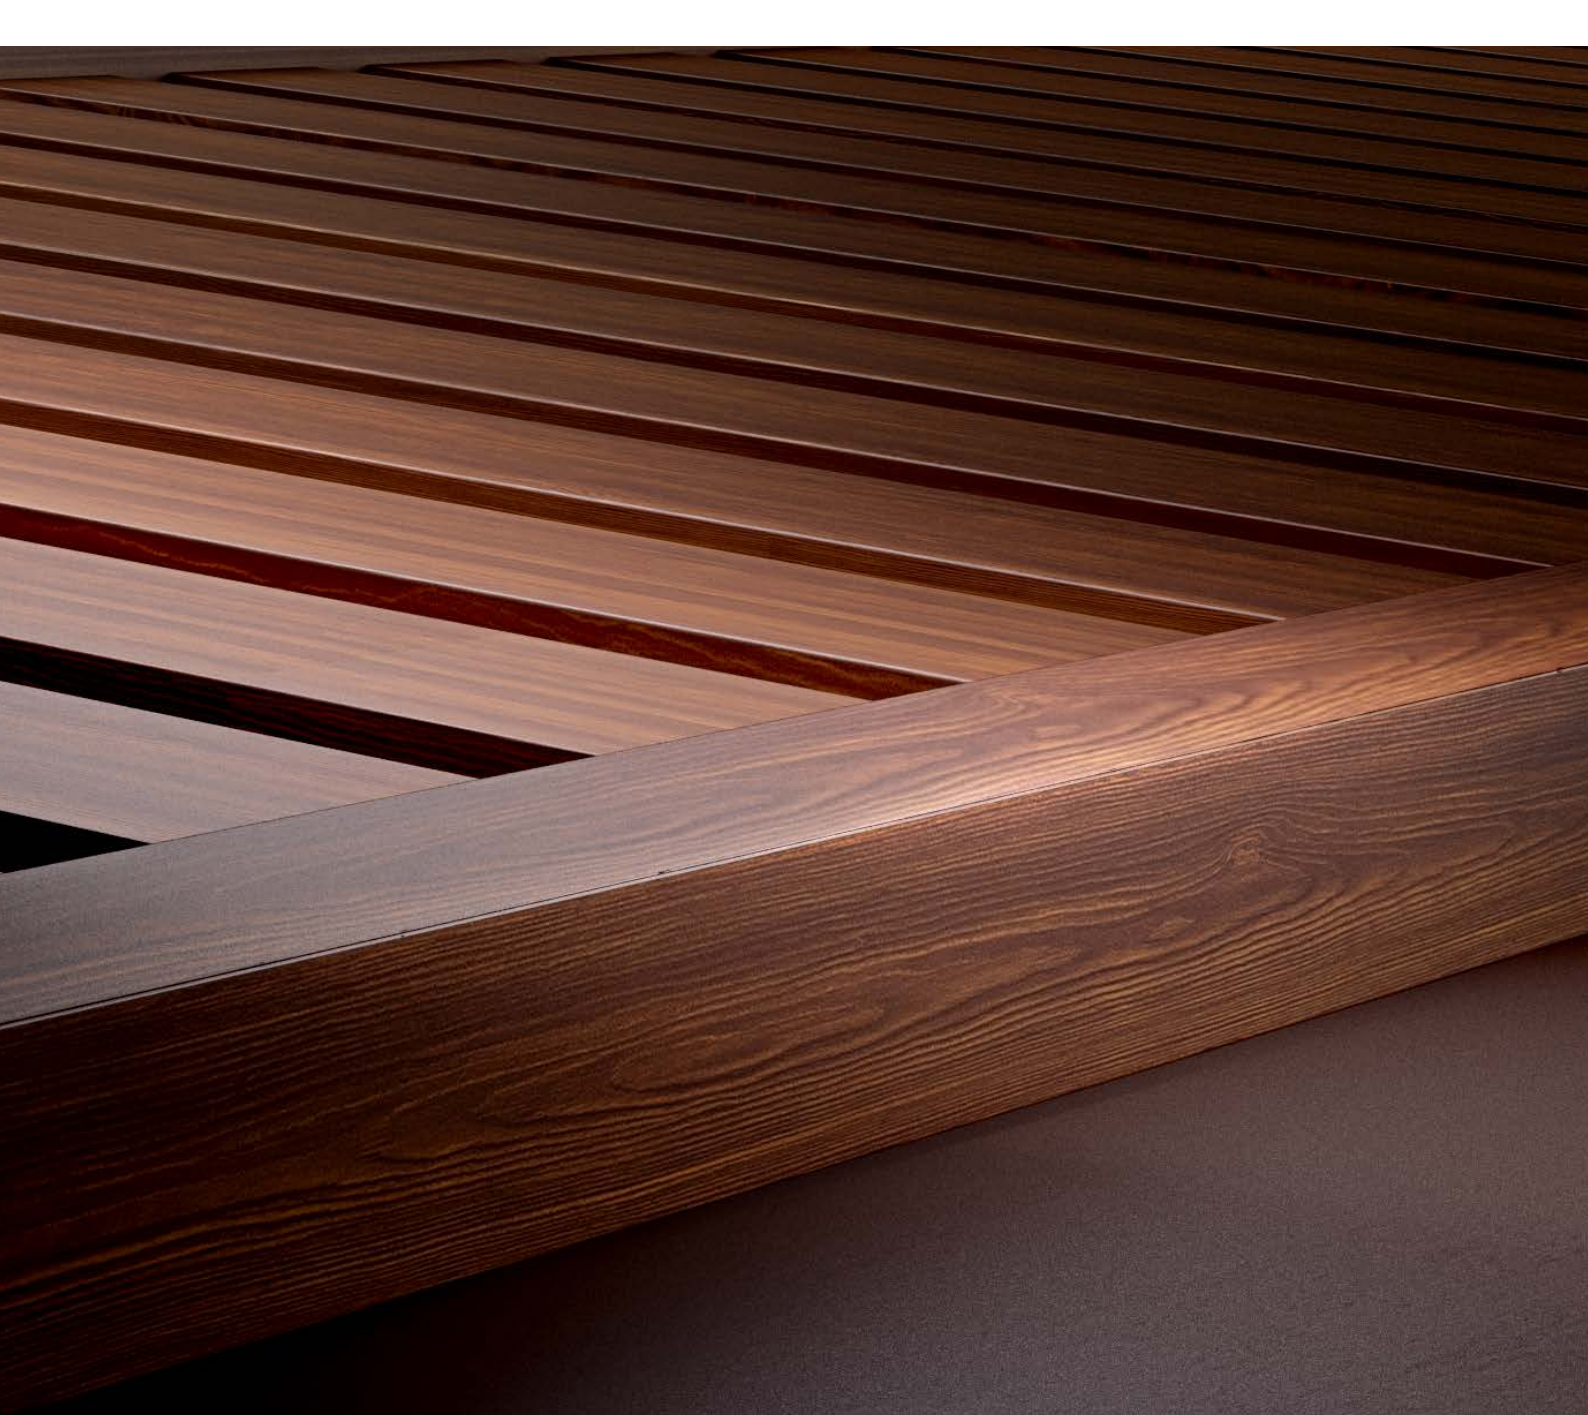

PIRUE | P003

PIRUE | P002

Unikalna struktura doskonale wkomponowuje się zarówno w nowoczesne, jak i klasyczne fasady. Matowe wykończenie w eleganckich, stonowanych kolorach stanowi idealne tło dla lameli, które tworzą trójwymiarowy efekt i nadają drzwiom wyrazistego charakteru.