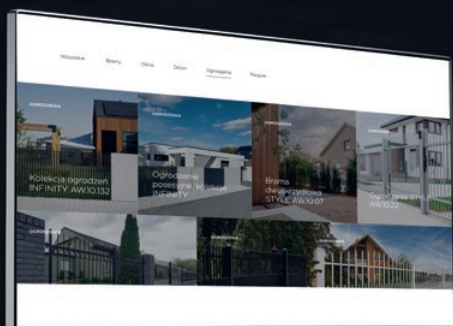

Zainspiruj się

Zobacz nasze realizacje i zainspiruj się designem WIŚNIEWSKI

<https://www.wisniowski.pl/dla-domu/inspiracje>