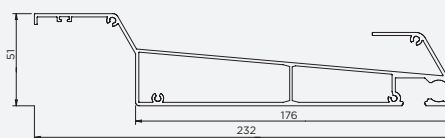

Lamela komorowa LED