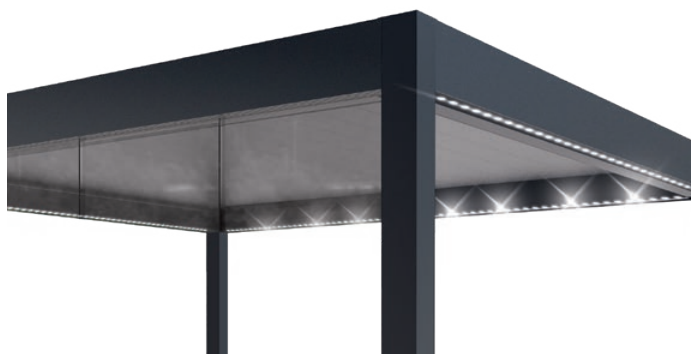

Aksesoria do pergoli WIŚNIEWSKI

Opcje personalizacji pozwalają dopasować pergolę do indywidualnych potrzeb. Dzięki ofercie akcesoriów można stworzyć z niej funkcjonalną przestrzeń dostępną bez względu na pogodę i porę roku.

Oświetlenie LED

Delikatne oświetlenie wnętrza pergoli tworzy niezapomniany klimat w czasie wieczornego wypoczynku. Wykorzystaj nowoczesne systemy oświetlenia: liniowe boczne lub umieszczone w lamelach. Za pomocą aplikacji lub pilota dostosuj natężenie światła do swoich potrzeb i ciesz się idealnymi warunkami do relaksu.