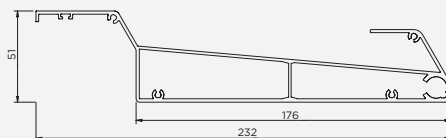

Lamele pergoli

Lamela komorowa