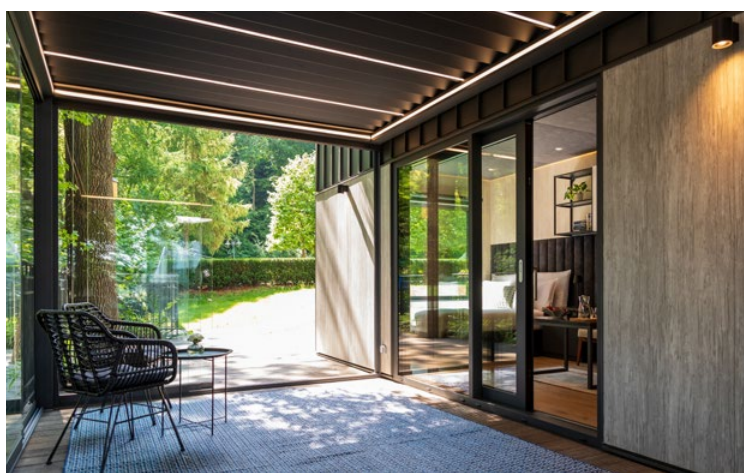

Pergola idealnie dopasowana do Twojego domu.

Szukasz pergoli, która będzie nie tylko funkcjonalna, ale również estetycznie dopasowana do Twojego domu? Dobrze trafiłeś! Teraz możesz stworzyć idealną przestrzeń do relaksu i wypoczynku.

Pergola, brama, okna, drzwi i ogrodzenie wykonane przez jednego producenta będą idealnie do siebie dopasowane pod względem stylu i koloru.