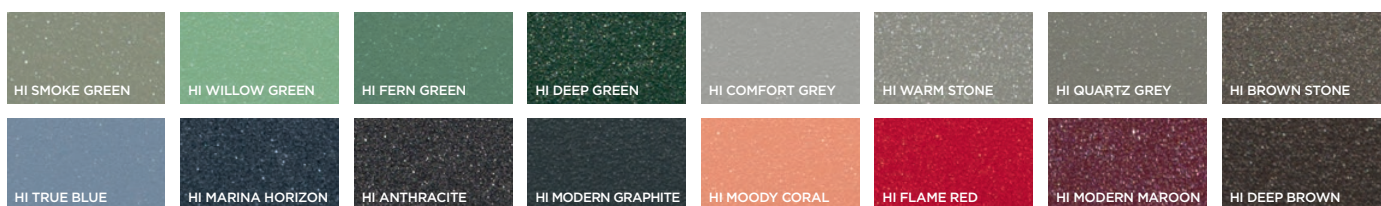

Kolory HOME INCLUSIVE 2.0

Dla najbardziej wymagających projektów przygotowaliśmy usługę **DuoColor: konstrukcja pergoli ma w niej inny kolor niż lamele dachowe**. Dostępna jest również możliwość wykonania kolorów **DECOR**. To możliwość skomponowania wymarzonego zestawu kolorystycznego i dopasowania pergoli do budynku.