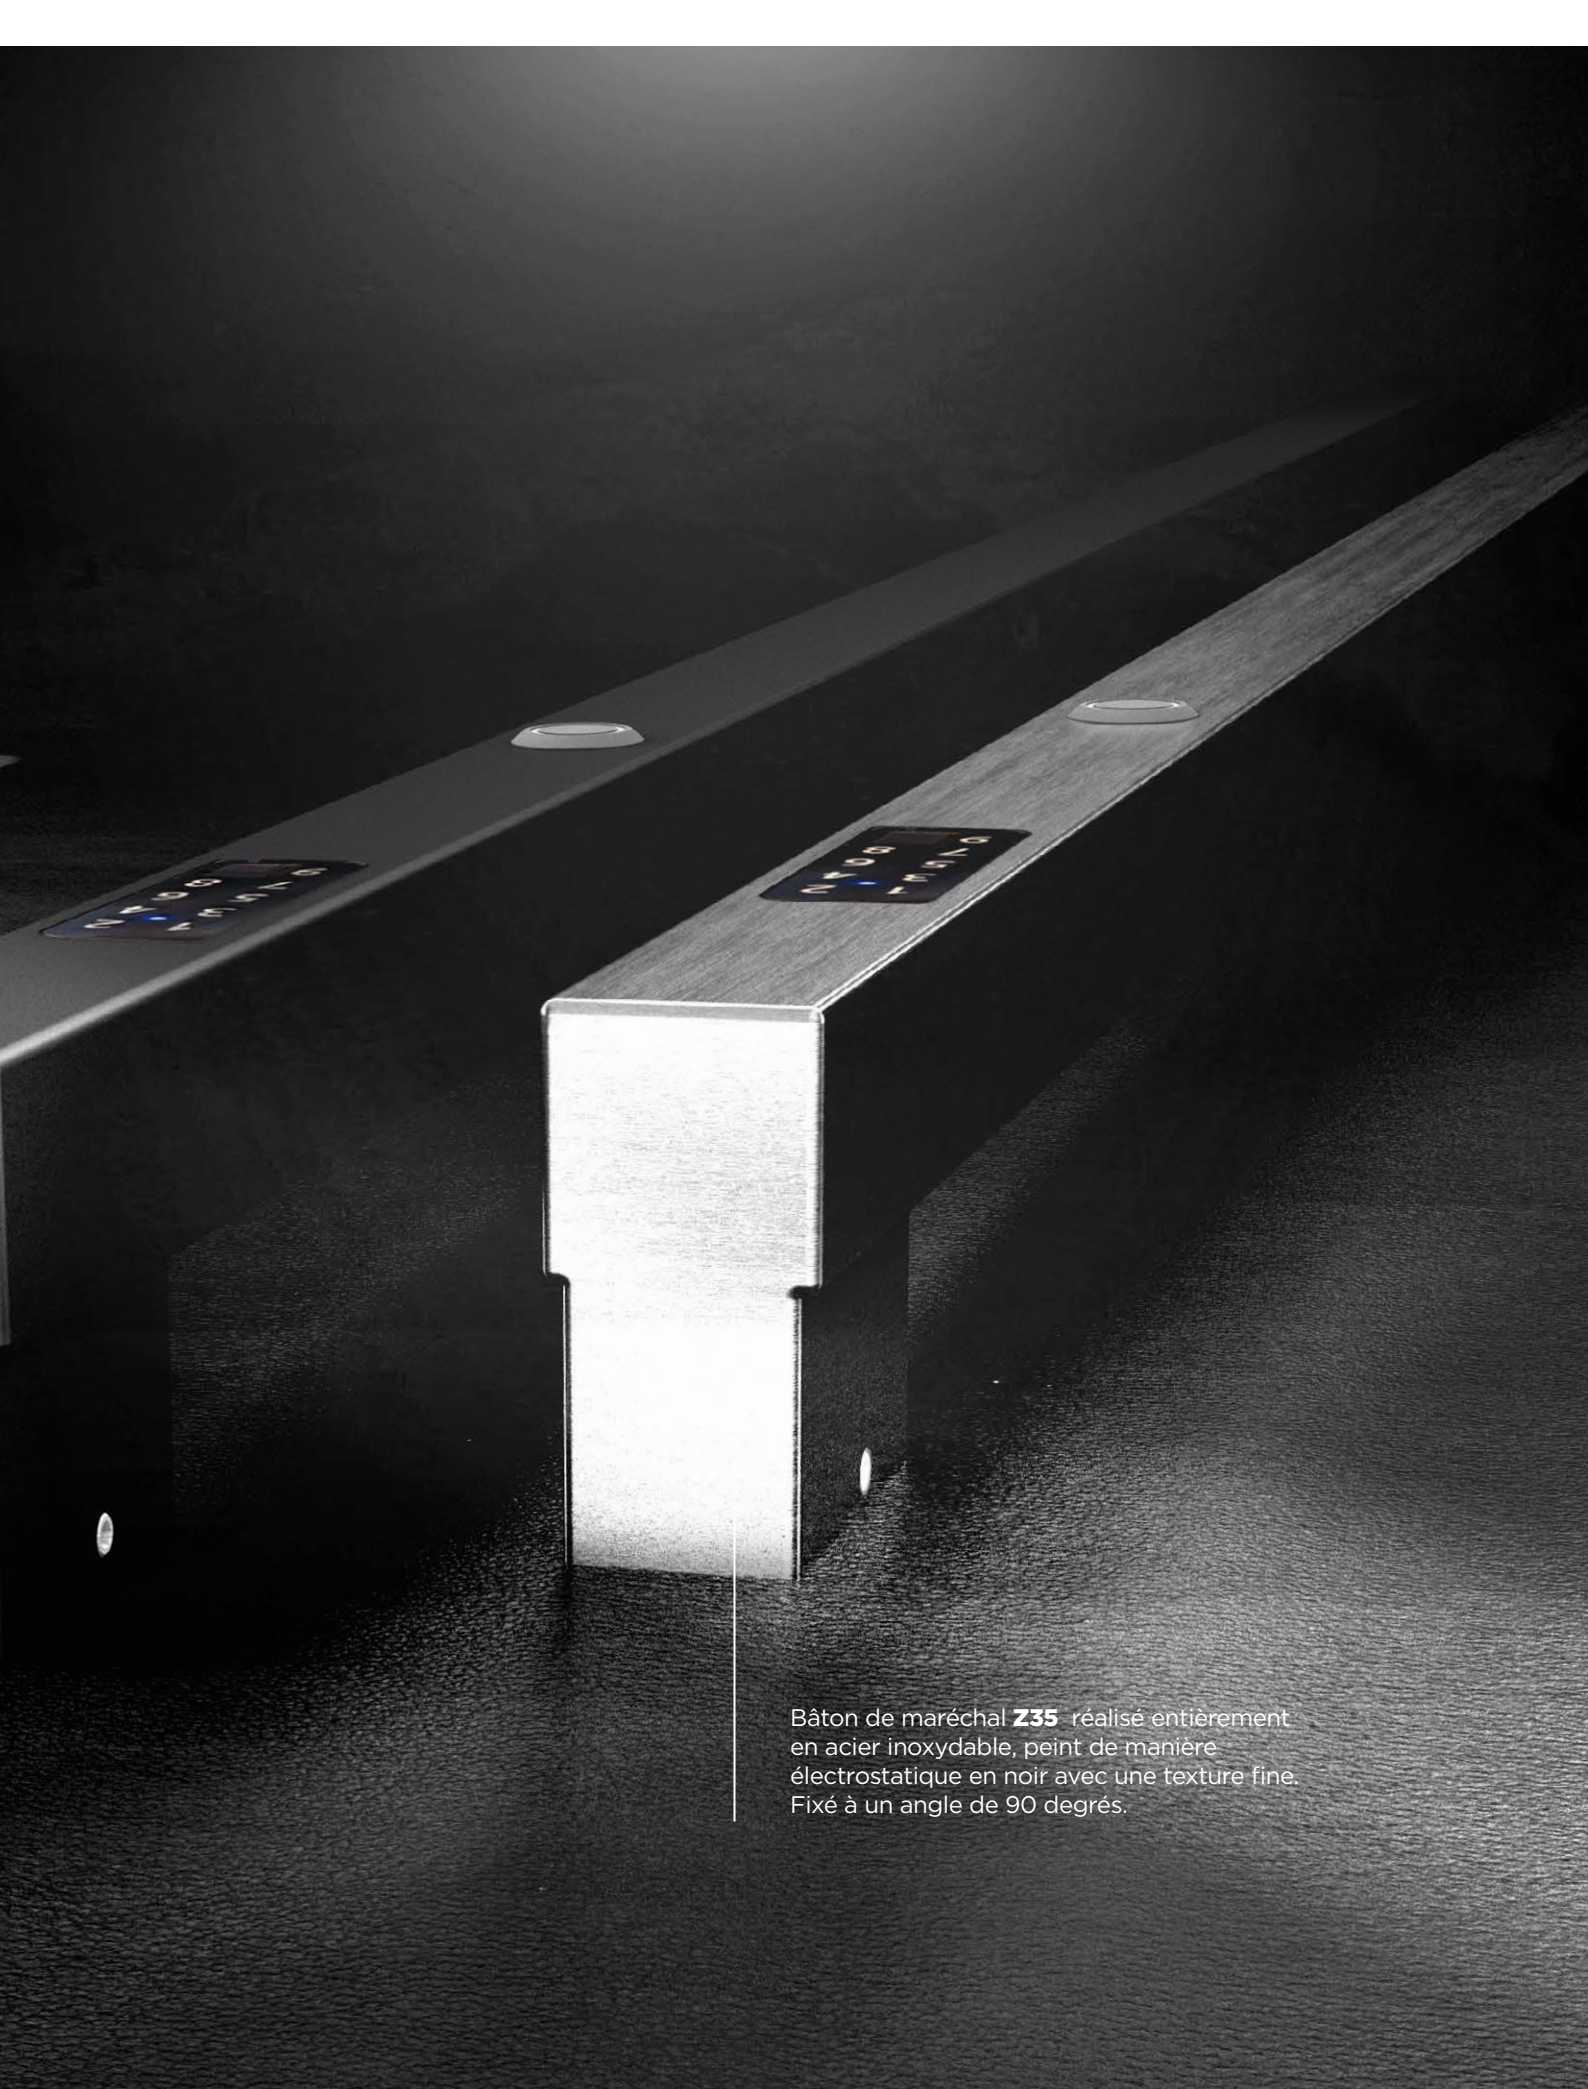

 WIŚNIOWSKI

Porte d'entrée

PIRUE

PIRUE

inspirée par le mouvement

La porte PIRUE est une combinaison de design moderne, de savoir-faire de précision et de fonctionnalité sans précédent. Chacun des éléments reflète le mouvement, symbole d'énergie, et exprime en même temps la durabilité. Conçues pour les projets les plus audacieux, elles sont le choix idéal pour ceux qui apprécient l'élégance, un design soigné et des solutions innovantes.

HI SMOKE GREEN

HI WILLOW GREEN

HI TRUE BLUE

Scannez le code
et consultez toutes les
couleurs disponibles !

PIRUE

**Le charme classique
avec une touche de modernité**

Poignée cuvette **KAI** réalisée entièrement
en aluminium.
encastrée dans le revêtement du vantail.

Bâton de maréchal **Z35** réalisé entièrement en acier inoxydable, peint de manière électrostatique en noir avec une texture fine. Fixé à un angle de 90 degrés.

La perfection dans chaque détail

WIŚNIEWSKI Sp. z o.o. S.K.A.