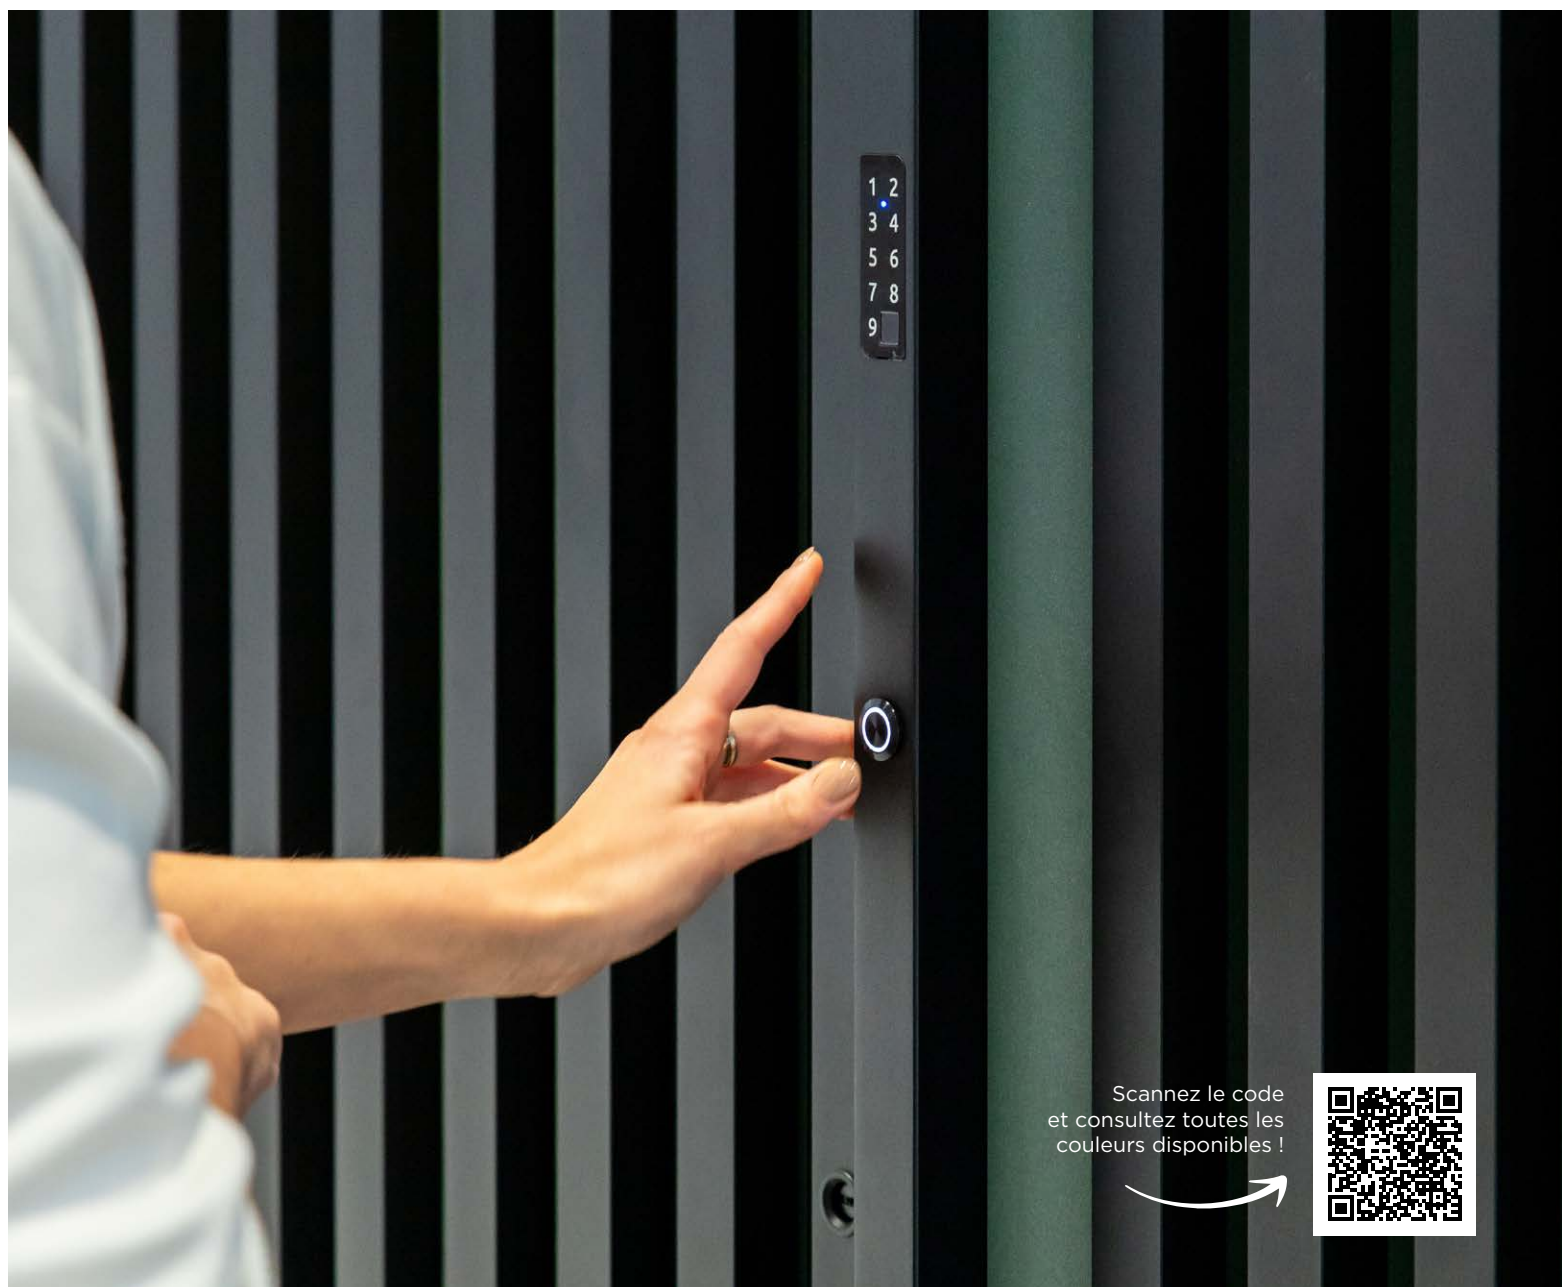

HI SMOKE GREEN

HI WILLOW GREEN

HI TRUE BLUE

Scannez le code
et consultez toutes les
couleurs disponibles !