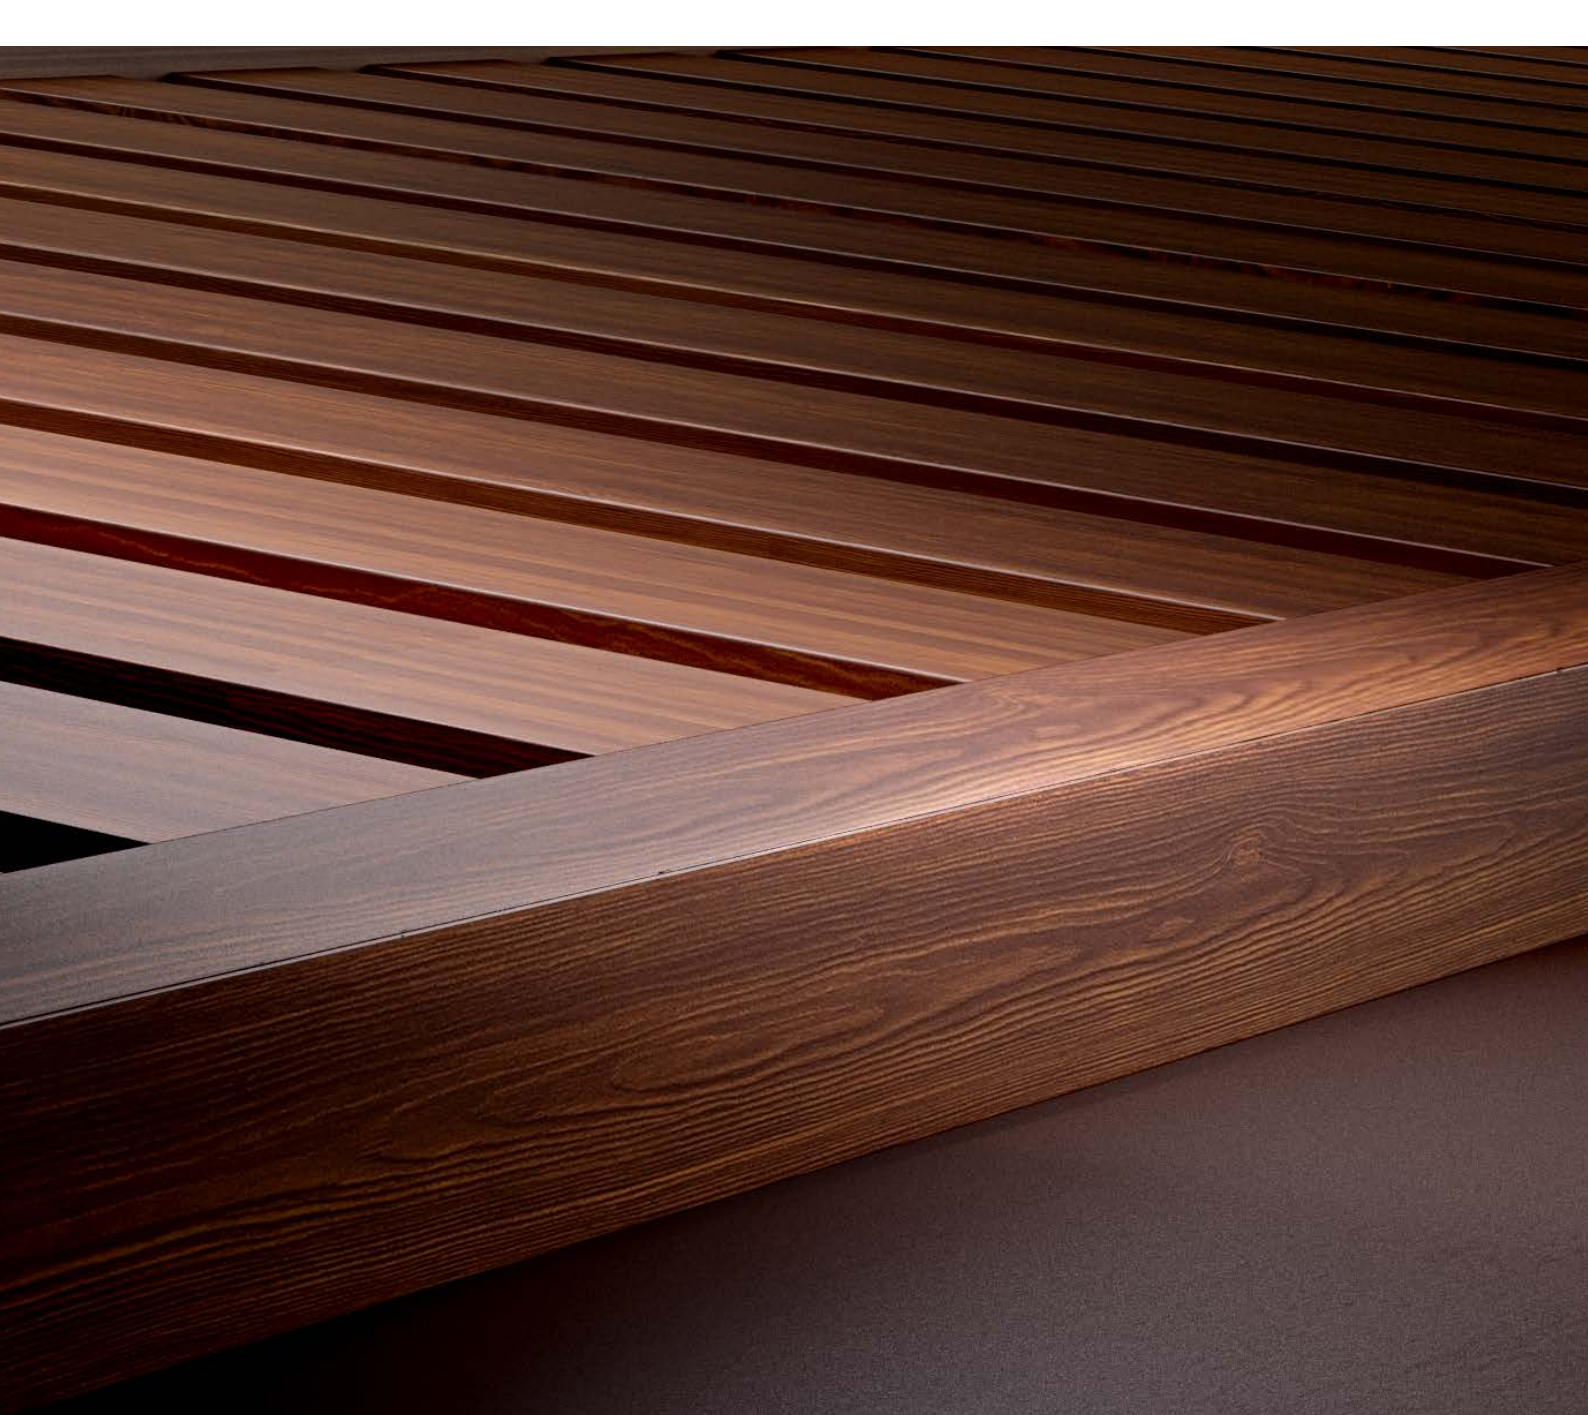

PIRUE

Smooth

La quintessence de l'élégance moderne, qui s'harmonise parfaitement avec les intérieurs et les façades minimalistes. La surface lisse et homogène, sans ornements superflus, souligne la plus haute qualité de fabrication.

PIRUE

Lamel

PIRUE | P003

PIRUE | P002

La structure unique s'intègre parfaitement aux façades modernes, qu'aux façades classiques. La finition mate en couleurs élégantes et discrètes constitue le fond idéal pour les lamelles, qui créent un effet tridimensionnel et confèrent à la porte un caractère distinctif.

PIRUE

Glass

Le vitrage vertical, accentué par un fraisage subtil, donne aux portes un aspect léger et permet à la lumière de pénétrer librement à l'intérieur. Une solution très fonctionnelle qui permet en même temps de préserver l'intimité.